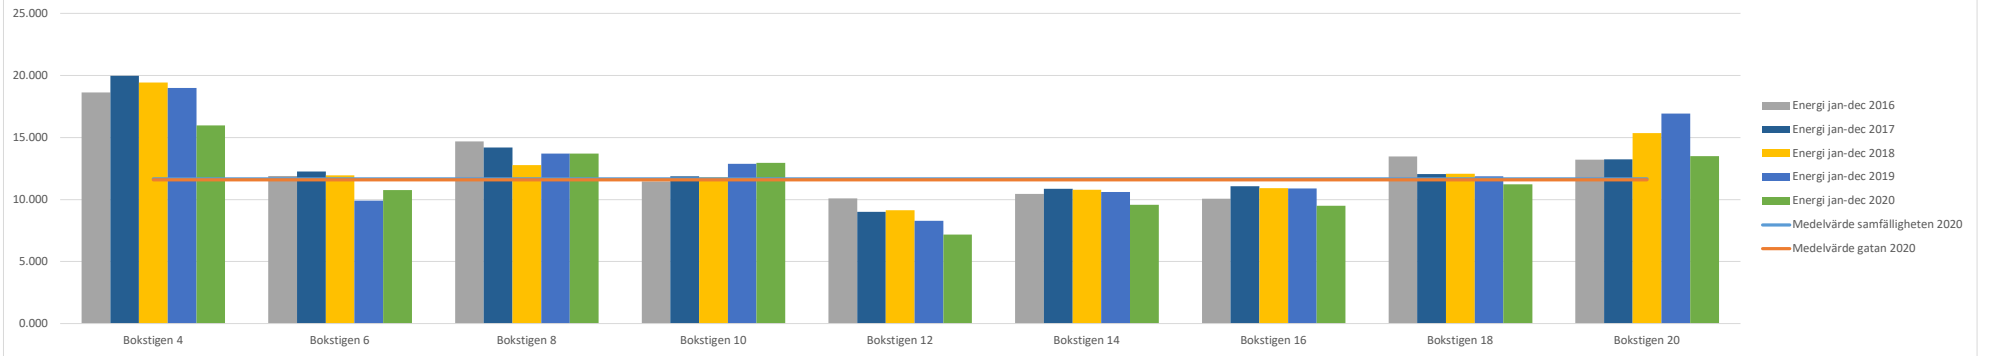

Bokstigen

Energiförbrukning 2016 - 2020 [MWh]

Flöde 2016 - 2020 [m³]

Q/W-värde 2016 - 2020 [m³/MWh]