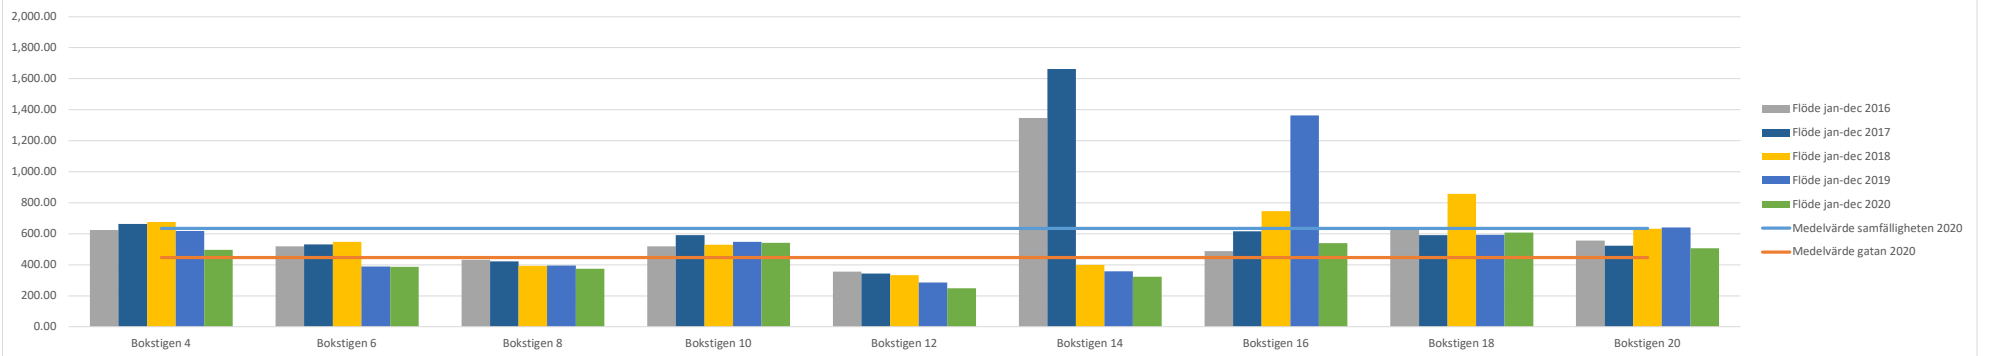

Bokstigen

Energiförbrukning 2016 - 2020 [MWh]

Flöde 2016 - 2020 [m³]

Q/W-värde 2016 - 2020 [m³/MWh]