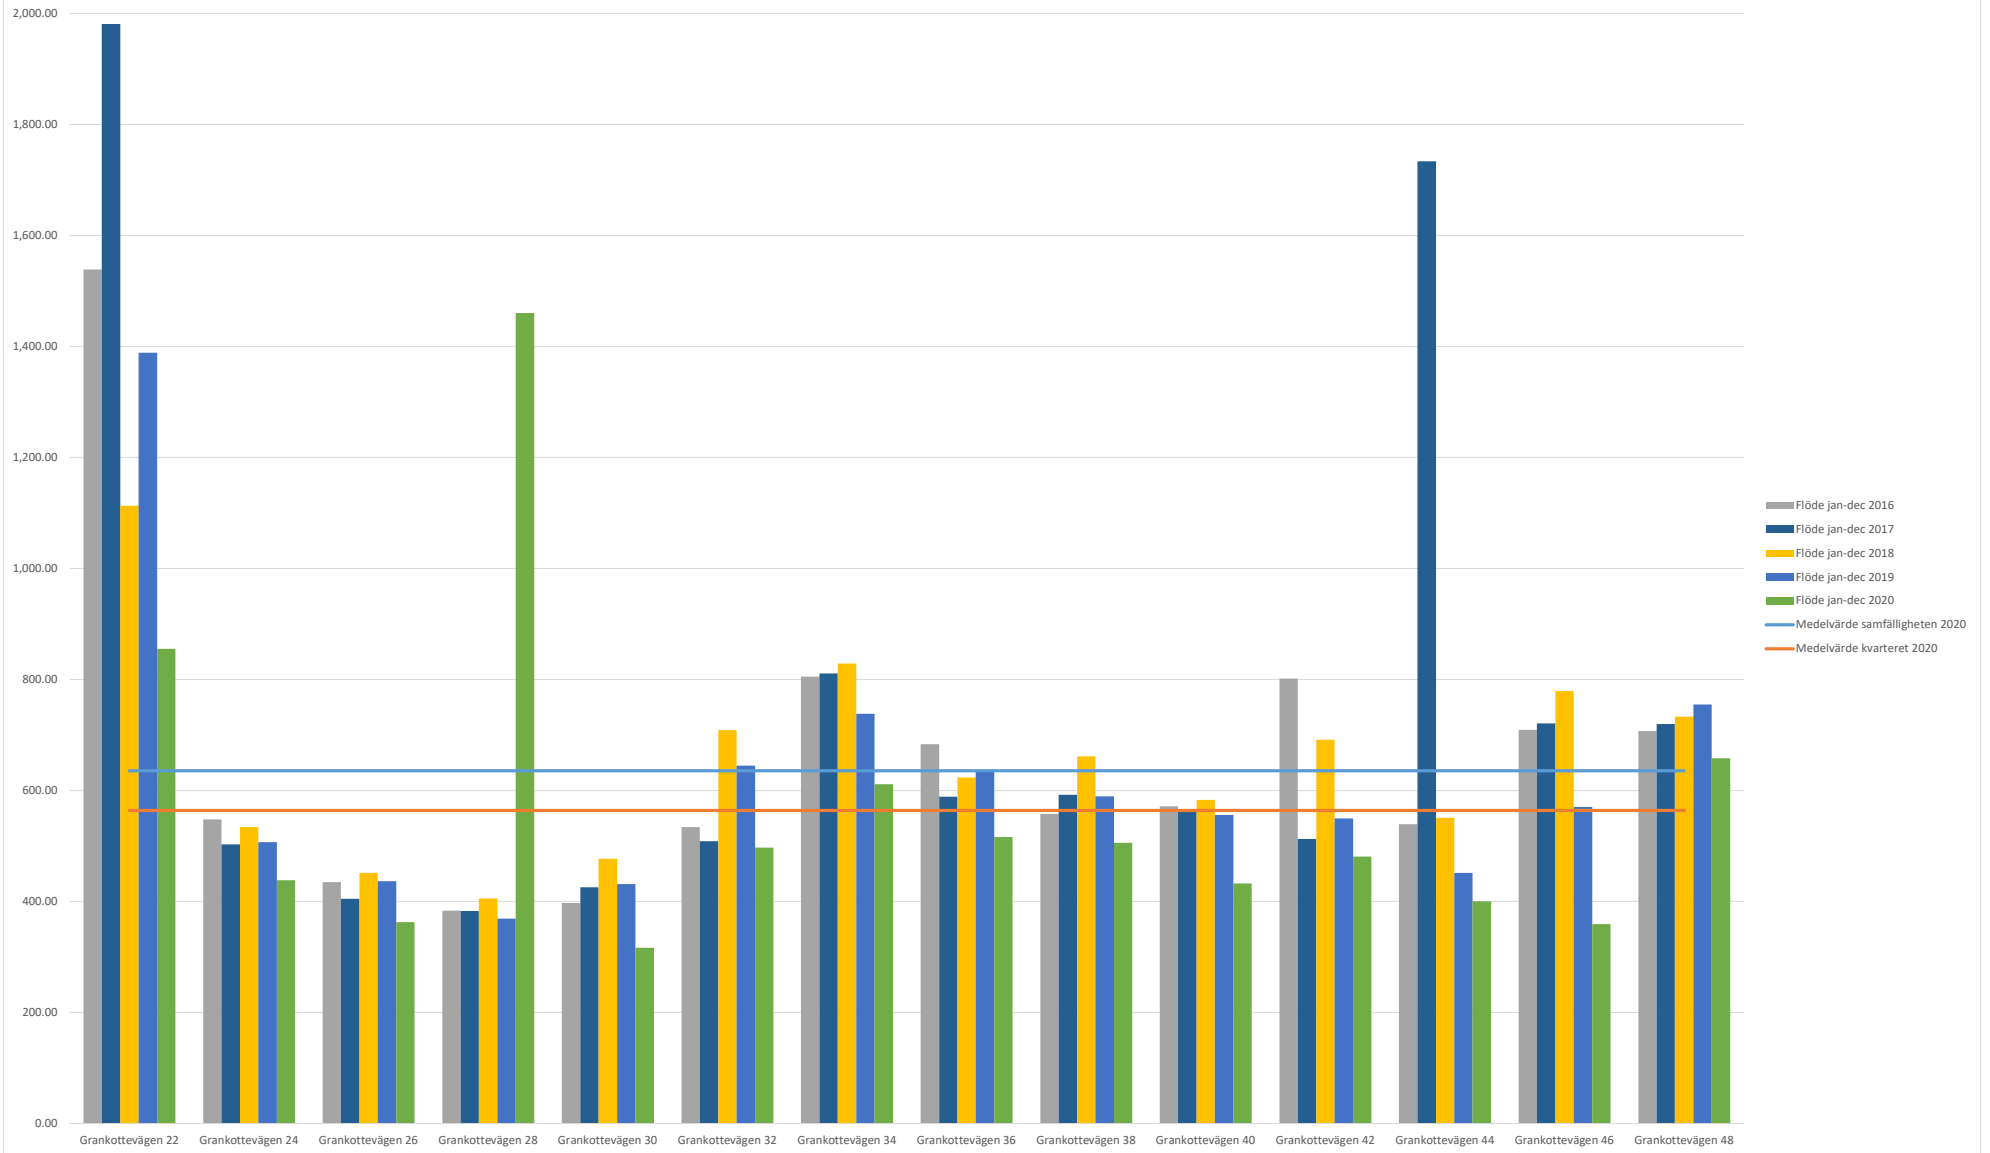

# Grankottevägen, övre jämna nr

Energiförbrukning 2016 - 2020 [MWh]

# Grankottevägen, övre jämna nr

Flöde 2016 - 2020 [m³]

# Grankottevägen, övre jämna nr

Q/W-värde 2016 - 2020 [m<sup>3</sup>/MWh]