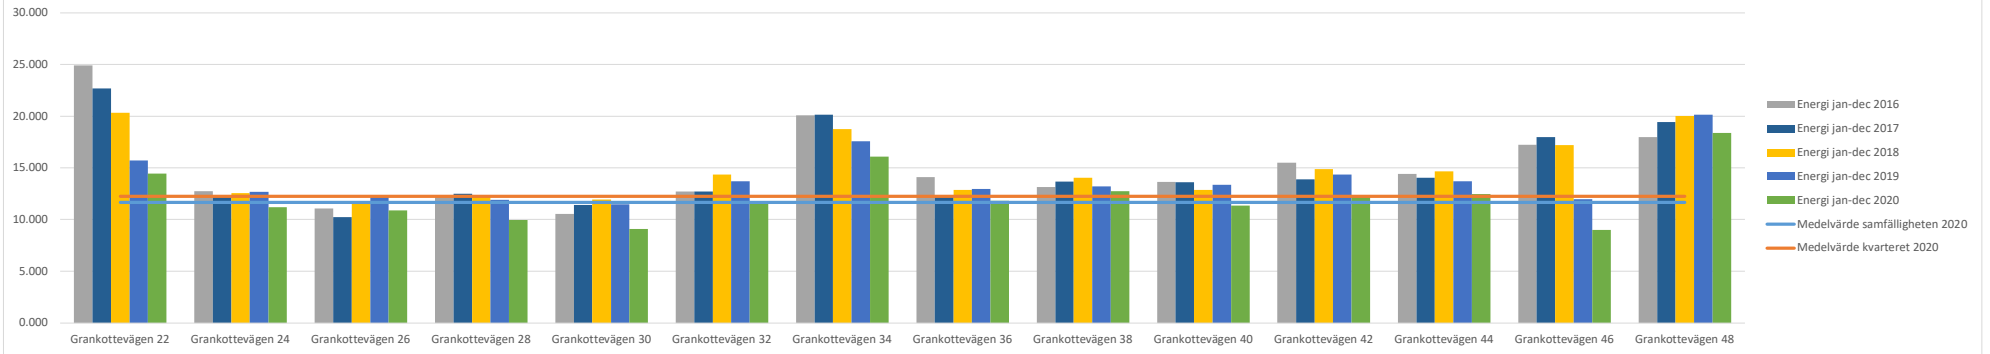

# Grankottevägen, övre jämna nr

Energiförbrukning 2016 - 2020 [MWh]

# Grankottevägen, övre jämna nr

Flöde 2016 - 2020 [m³]